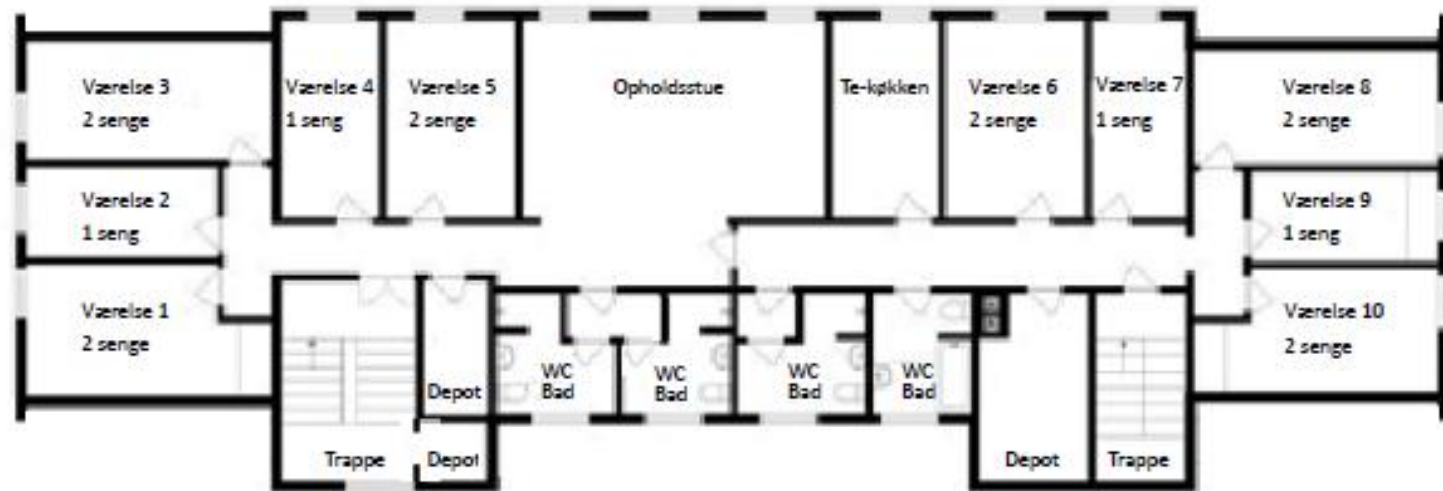

Gammelgård

HIMMELBJERGÅRDEN
Nordisk inspirationscenter for bæredygtig udvikling

1. sal
Værelse 1-10

Stueetage
Lejlighed:
Værelse 1-3

Indgang A

Indgang B